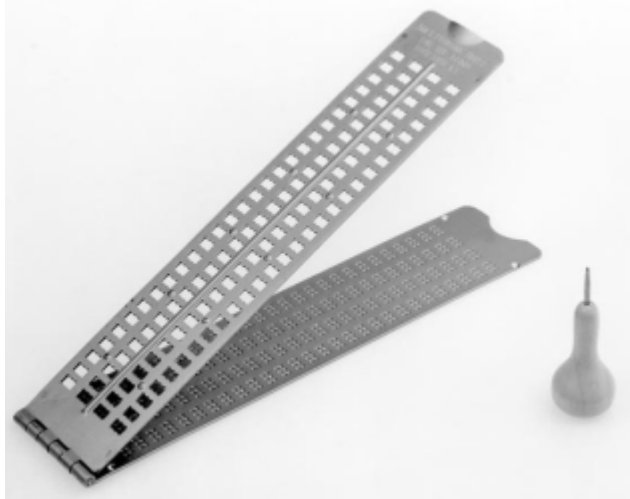

**Tablette à cuvettes en métal 4 lignes 28 caractères avec poinçon
(Réf. 472570)**

Tablette cuvette en aluminium avec 4 lignes avec 28 cases. livrée avec 1 poinçon en forme de poire en bois.

Caractéristiques techniques

- Dimensions : 21cm x 4.5 cm